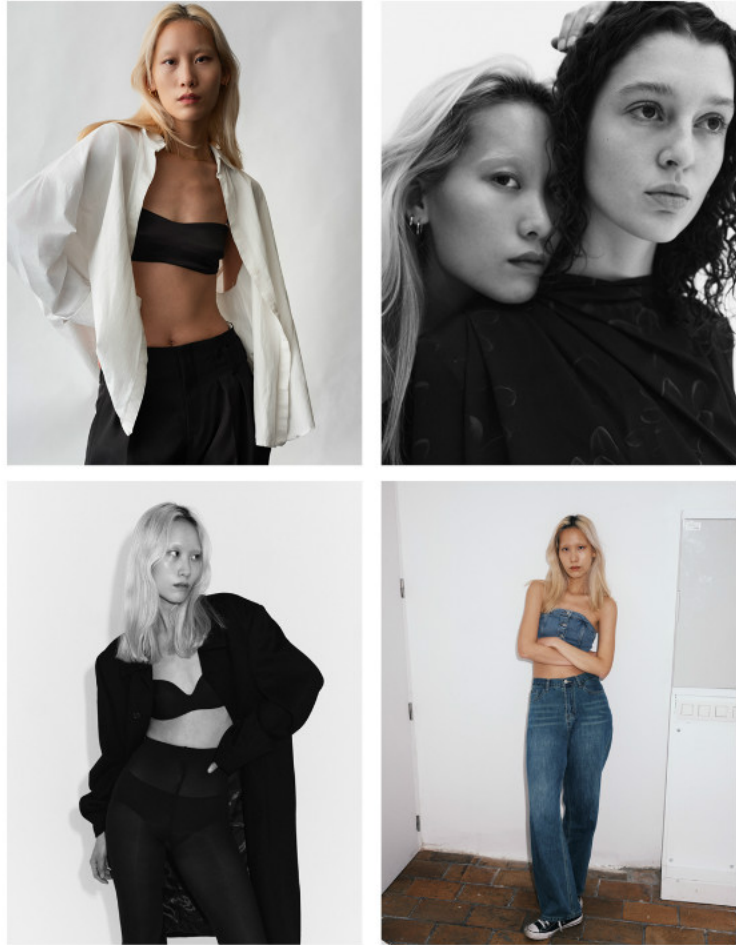

HEIGHT 174 cm, **BUST** 79 cm, **WAIST** 61 cm,
HIPS 93 cm, **SHOES** 39 1/2, **HAIR** blonde, **EYES**

SOL PARK

Ulla
models